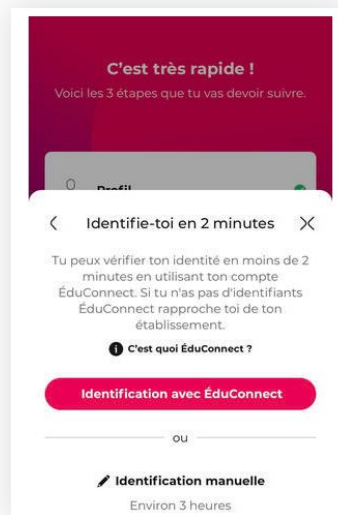

Comment s'inscrire ?

résumé

Pour les jeunes de 15 à 17 ans scolarisés

(établissements de l'Educ. Nat.)

Sur l'application avec les identifiants Educonnect

Si le jeune ne dispose pas de ses identifiants Educonnect, il doit les demander à son établissement scolaire

Pour les jeunes de 15 à 18 ans non scolarisés

(ou autres établissements, CFA, privé, instituts spécialisés etc...)

Sur l'application avec une identification manuelle

- Se munir d'une pièce d'identité (CNI, passeport)
- Un smartphone sera nécessaire pour filmer son document et son visage